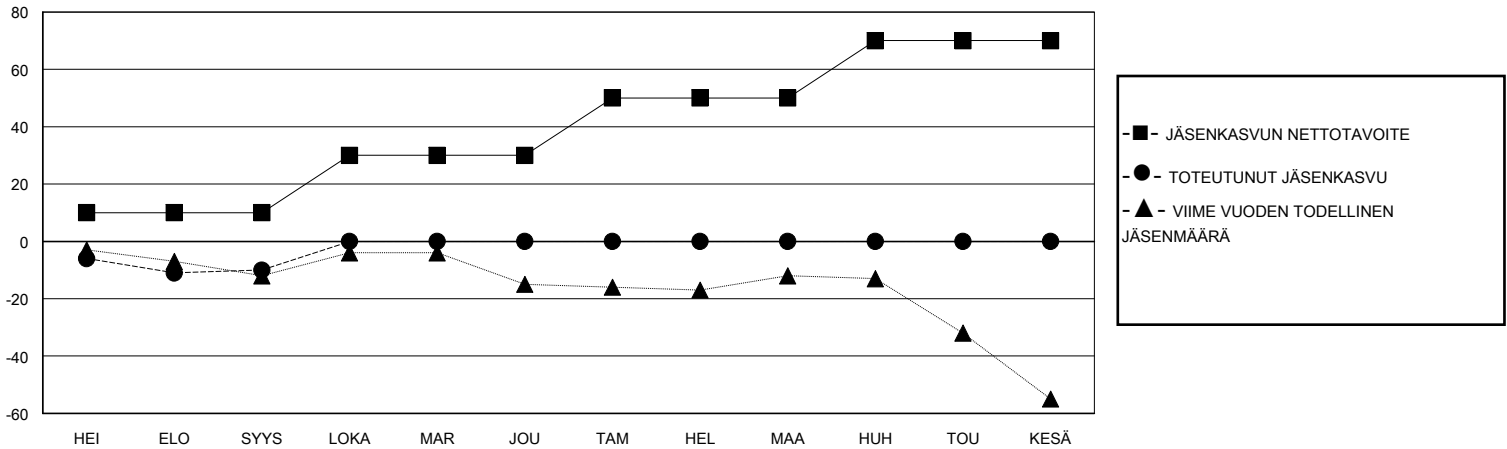

MONTHLY MEMBERSHIP PROGRESS REPORT

District 107 M

Results as of: 9/30/2024

GMT:

SIJAINTI FINLAND

GMT VAALIPIIRI

Klubit				jäsentä			
TULOKSET 2024-2025				TULOKSET 2024-2025			
NELJÄNNES	UUDEN KLUBIN TAVOITE	UUDET KLUBIT	LOPETETUT KLUBIT	NELJÄNNES	JÄSENKASVUN NETTOTAVOITE	TOTEUTUNUT JÄSENKASVU	POISTETUT JÄSENET (mukaan lukien siirrot)
HEI/ELO/SYYS	0	0	0	HEI/ELO/SYYS	10	15	22
LOKA/MAR/JOU	0	0	0	LOKA/MAR/JOU	20	0	0
TAM/HEL/MAA	0	0	0	TAM/HEL/MAA	20	0	0
HUH/TOU/KESÄ	1	0	0	HUH/TOU/KESÄ	20	0	0

TAVOITTEET JA UUDET KLUBIT, KUMULATIIVINEN

TAVOITTEET JA JÄSENET, KUMULATIIVINEN

LAKKAUTETUT KLUBIT: 0

9 CLUBS OF 55 LISÄNNYT YHDEN TAI USEAMMAN UUTTA JÄSENTÄ

SUKUPUOLIJAKAUMA

MIES 986 (77.58%)
NAINEN 285 (22.42%)