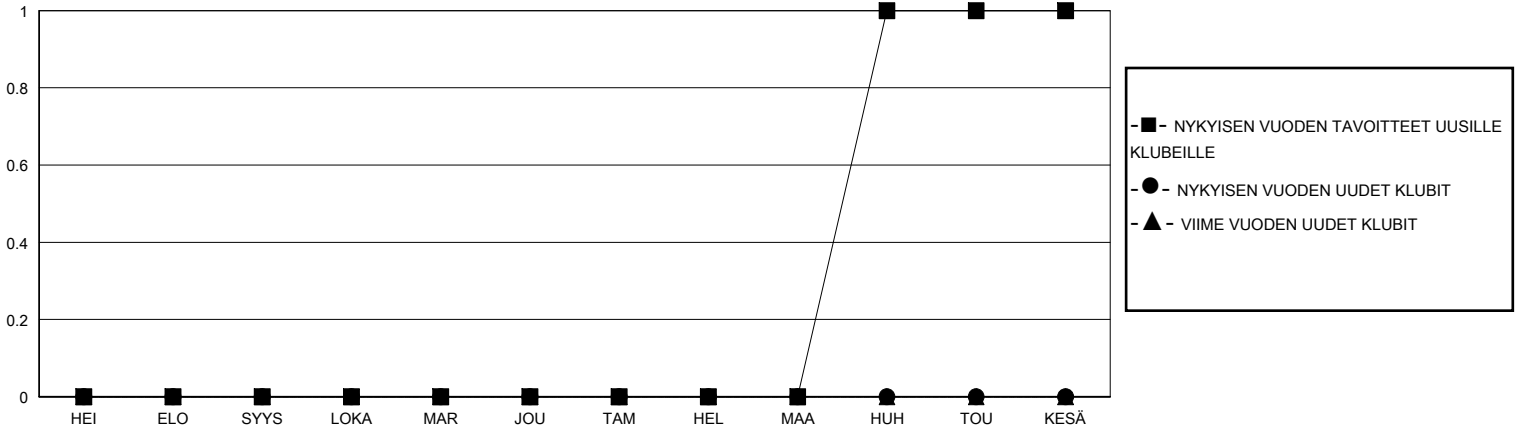

MONTHLY MEMBERSHIP PROGRESS REPORT

District 107 M

Results as of: 9/30/2024

GMT:

SIJAINTI FINLAND

GMT VAALIPIIRI

Klubit				jäsentä			
TULOKSET 2024-2025				TULOKSET 2024-2025			
NELJÄNNES	UUDEN KLUBIN TAVOITE	UUDET KLUBIT	LOPETETUT KLUBIT	NELJÄNNES	JÄSENKASVUN NETTOTAVOITE	TOTEUTUNUT JÄSENKASVU	POISTETUT JÄSENET (mukaan lukien siirrot)
HEI/ELO/SYYS	0	0	0	HEI/ELO/SYYS	10	15	22
LOKA/MAR/JOU	0	0	0	LOKA/MAR/JOU	20	0	0
TAM/HEL/MAA	0	0	0	TAM/HEL/MAA	20	0	0
HUH/TOU/KESÄ	1	0	0	HUH/TOU/KESÄ	20	0	0

TAVOITTEET JA UUDET KLUBIT, KUMULATIIVINEN

TAVOITTEET JA JÄSENET, KUMULATIIVINEN

LAKKAUTETUT KLUBIT: 0

9 CLUBS OF 55 LISÄNNYT YHDEN TAI USEAMMAN UUTTA JÄSENTÄ

SUKUPUOLIJAKAUMA

MIES 986 (77.58%)
NAINEN 285 (22.42%)